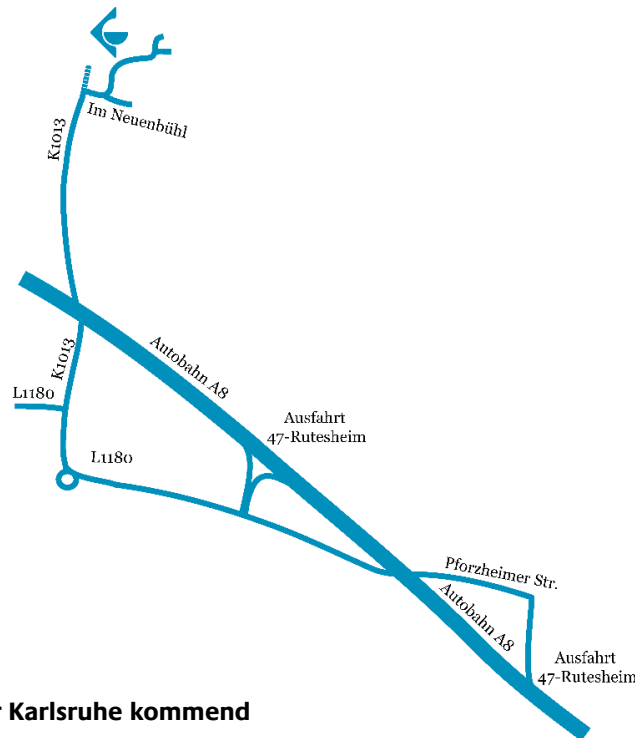

TWT GmbH
Science & Innovation

Im Neuenbühl 7
71287 Weissach
Telefon: +49.7 11.21 57 77.0
Email: info@tw-t-gmbh.de

Koordinaten: 48.82353, 8.9104

Über A8 aus Richtung Augsburg oder Karlsruhe kommend

Verlassen Sie die A8 an der Ausfahrt Rutesheim und folgen Sie dem Straßenverlauf in Richtung Weissach. Nach 250 m biegen Sie links in die Pforzheimer Straße ab und folgen dem Straßenverlauf bis zum Kreisverkehr. Dort nehmen Sie die erste Ausfahrt. Nach ca. 1 km biegen Sie rechts auf die Straße „Im Neuenbühl“ im gleichnamigen Gewerbegebiet und gleich wieder links ab. Nach ca. 100m erreichen Sie den TWT Standort Weissach.

Von der A81 aus Richtung Singen oder Würzburg kommend

Aus Richtung Singen kommend fahren Sie am Kreuz Stuttgart auf die A8 ab. Wenn Sie aus Richtung Würzburg kommen, wechseln Sie am Autobahnkreuz Dreieck Leonberg auf die A8 in Richtung Karlsruhe / Leonberg-West. Verlassen Sie die Autobahn an der Ausfahrt Rutesheim und folgen Sie dem Straßenverlauf in Richtung Weissach. Nach 250 m biegen Sie links in die Pforzheimer Straße und folgen dem Straßenverlauf bis zum Kreisverkehr. Dort nehmen Sie die erste Ausfahrt. Nach ca. 1 km biegen Sie rechts auf die Straße „Im Neuenbühl“ im gleichnamigen Gewerbegebiet und gleich wieder links ab. Nach ca. 100m erreichen Sie den TWT Standort Weissach.

**Mit den öffentlichen Verkehrsmitteln
vom Stuttgarter Hauptbahnhof (ca. 58 Min.) / vom Stuttgarter Flughafen (ca. 90 Min.)**

Vom Hauptbahnhof Stuttgart aus nehmen Sie die S-Bahn Linie S6 Richtung Weil der Stadt (ca. 25 Min.). Steigen Sie an der S-Bahn Haltestelle Leonberg in den Bus 634 in Richtung Weissach (BB) Porsche um und steigen an der Bushaltestelle „Flacht Neuenbühl“ aus. Von dort aus folgen Sie zu Fuß wenige Meter der Fahrtrichtung. Nach ca. 1 km biegen Sie rechts auf die Straße „Im Neuenbühl“ im gleichnamigen Gewerbegebiet und gleich wieder links ab. Nach ca. 100m erreichen Sie den TWT Standort Weissach.