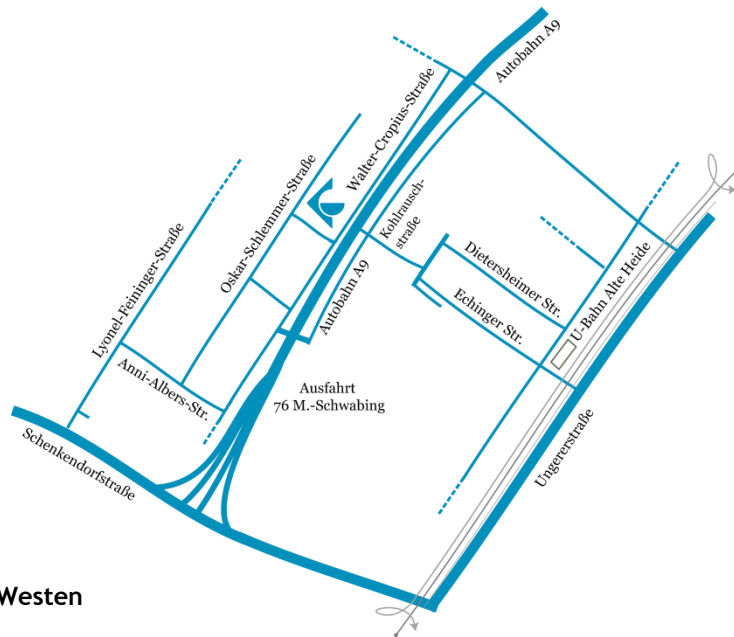

TWT GmbH
Science & Innovation

Oskar-Schlemmer-Straße 11
80807 München
Telefon: +49.89.5 40 45 58.10
Telefax: +49.89.5 40 45 58.32
Email: info@tw-gmbh.de

Koordinaten: 48.17917, 11.59452

Von der A8 aus Richtung Stuttgart / Westen

Am Autobahnkreuz München-Eschenried fahren Sie auf die A99 in Richtung Salzburg/München-Ost/Messe. Am Kreuz München-Nord halten Sie sich rechts und folgen den Schildern auf die A9. Verlassen Sie die A9 an der Ausfahrt 76 / München-Schwabing und biegen Sie rechts in die Schenkendorfstraße ab. Nach ca. 100 m biegen Sie rechts in die Lyonel-Feininger-Straße ab und fahren an der Kreuzung erneut rechts in die Anni-Albers-Straße. Nehmen Sie anschließend die erste Straße links, und biegen Sie in die Oskar-Schlemmer-Straße. Nach ca. 200 Metern erreichen Sie den TWT Standort auf der rechten Seite.

Von der A9 aus Richtung Ingolstadt / Norden

Verlassen Sie die A9 an der Ausfahrt 76 / München-Schwabing und biegen Sie rechts in die Schenkendorfstraße ab. Nach ca. 100 m biegen Sie rechts in die Lyonel-Feininger-Straße ab und fahren an der Kreuzung erneut rechts in die Anni-Albers-Straße. Nehmen Sie anschließend die erste Straße links, und biegen Sie in die Oskar-Schlemmer-Straße. Nach ca. 200 Metern erreichen Sie den TWT Standort auf der rechten Seite.

Von der A8 aus Richtung Salzburg / Süden

Verlassen Sie die Autobahn A8 an der Ausfahrt Richtung Nürnberg / Mittlerer Ring Ost / Innsbrucker Ring. Folgen Sie dem Innsbrucker Ring bis zur Schenkendorfstraße und biegen Sie rechts in die Lyonel-Feininger-Straße ab. An der Kreuzung biegen Sie erneut rechts in die Anni-Albers-Straße ab. Nehmen Sie anschließend die erste Straße links, und biegen in die Oskar-Schlemmer-Straße. Nach ca. 200 Metern erreichen Sie den TWT Standort auf der rechten Seite.

Mit den öffentlichen Verkehrsmitteln
vom Münchner Hauptbahnhof (ca. 23 Min.) / vom Münchner Flughafen (ca. 65 Min.)

Vom Münchner Hauptbahnhof aus nehmen Sie die Linie U1 Richtung Mangfallplatz. Steigen Sie an der U-Bahn Haltestelle Sendlinger Tor in die U6 Richtung Kieferngarten um und steigen Sie an der U-Bahn Haltestelle Alte Heide aus. Von dort aus erreichen Sie die Oskar-Schlemmer-Straße 11 in ca. 10 Min zu Fuß.

Vom Flughafen aus nehmen Sie die Linie S8 Richtung Herrsching (ca. 38 Min.). Steigen Sie an der S-Bahn Haltestelle Marienplatz in die U6 Richtung Kieferngarten um und steigen an der U-Bahn Haltestelle Alte Heide aus. Von dort aus erreichen Sie die Oskar-Schlemmer-Straße 11 in ca. 10 Min zu Fuß.