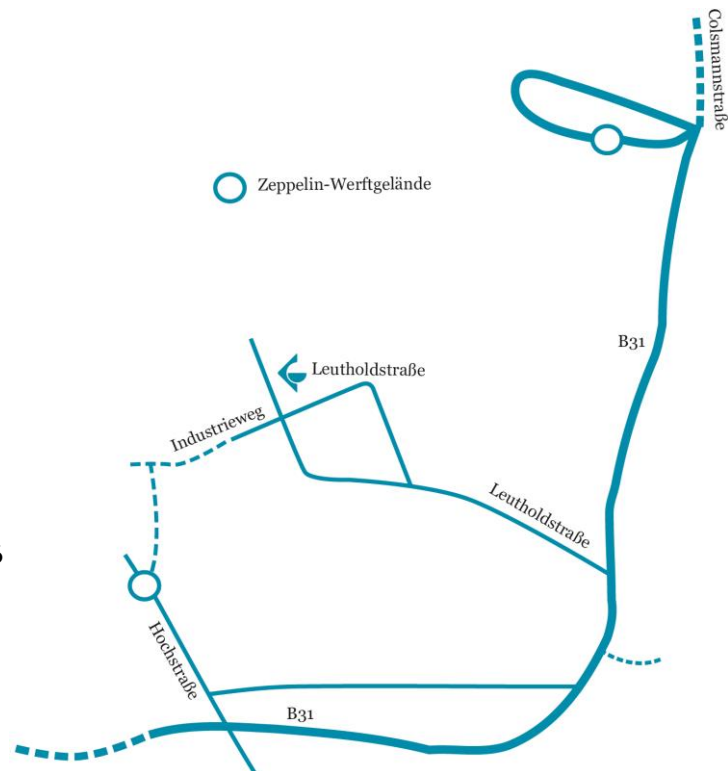

Koordinaten: 47.66159, 9.467246

**Von der A96 aus Richtung München oder Lindau**

A96 Ausfahrt Sigmarszell abfahren und auf die B31 in Richtung Friedrichshafen abbiegen. Der Beschilderung auf der B31 in Friedrichshafen folgen und nach ca. 25 km rechts in die Colmanstraße einbiegen. Nach ca. 700 Metern rechts in die Leutholdstraße abbiegen. Nach ca. 550 Metern erreichen Sie die TWT auf der rechten Seite im Hugo-Eckener-Haus. Auf dem Gelände vor dem Gebäude stehen Ihnen Besucherparkplätze zur Verfügung. Melden Sie sich dazu an der Schranke als Besucher der TWT an.

**Von der A81 aus Richtung Stuttgart oder Singen**

A81 Ausfahrt Kreuz Hegau Richtung Friedrichshafen, Lindau, Stockach auf die A98 fahren. Ausfahrt B31 in Richtung Friedrichshafen (dem Straßenverlauf folgen). In Überlingen auf die B31 einbiegen. Nach ca. 29 km in Friedrichshafen den Maybachplatz überqueren und links in die Leutholdstraße abbiegen. Auf dem Gelände der TWT stehen Ihnen Besucherparkplätze zur Verfügung. Melden Sie sich dazu an der Schranke als Besucher der TWT an.